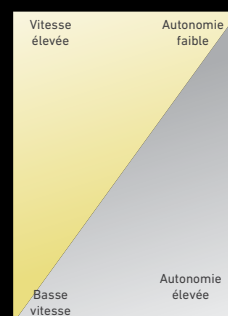

Quand vous choisissez une batterie, comparez à la fois le coût et les Watts-heures.

UN WATT-HEURE PLUS ÉLEVÉ AUGMENTERA L'AUTONOMIE SUR LE MÊME OUTIL

JUSQU'À
60
MINUTES
AUTONOMIE*

Temps de charge :
60 min.
(Taille-haie)

Temps de charge :
120 min.
(Taille-haie)

JUSQU'À
120
MINUTES
AUTONOMIE*

RAPPORT VITESSE/DURÉE DE FONCTIONNEMENT

Le graphique illustre un souffleur de 40 V et des débroussailluses à fil à vitesse variable