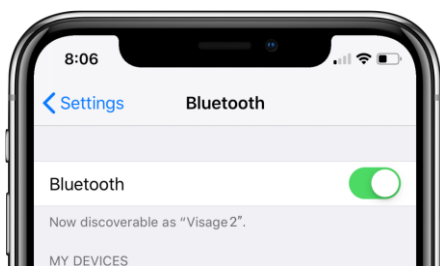

Enceintes Bluetooth® intégrées, conçues pour garder la musique à l'intérieur du véhicule

V3

JOUER POUR PLUS....

D'opportunités

VISAGE
CONNEXION BLUETOOTH

- Enceinte Bluetooth® premium intégrées
- Connection du telephone avec alertes à l'écran tactiles
- Garantie 4 ans

Expérience de golf de première classe

Le logiciel augmente l'implication des golfeurs et leur plaisir de jeu.

Gestion de flotte n'importe où

Nos outils web permettent de suivre vos véhicules de n'importe où

- Surveillez l'état de votre flotte
- Maintenez les limites du parcours
- Améliorez le rythme de jeu
- Communiquez avec les véhicules

Matériel moderne et discret

Ecran tactile 10.1" pouces HD anti-reflets fiable et robuste.